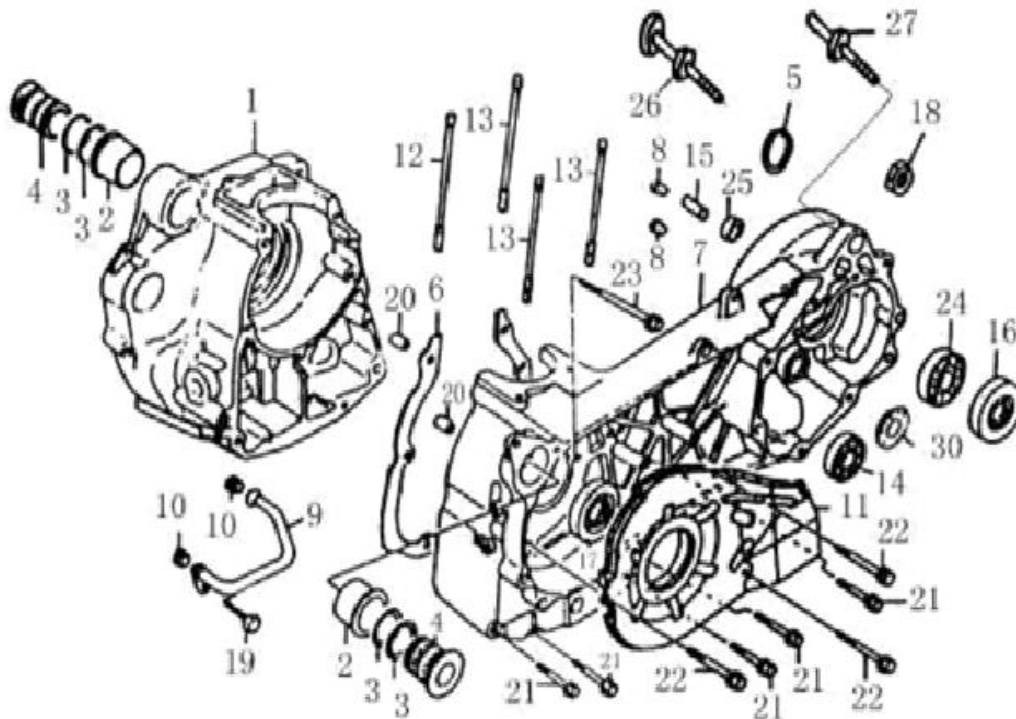

067	BR250-225	BOLT M8X50	1
067	BR250-631	CIRCULATION PIPE	1
068	BR250-226	WASHER 8	1
068	BR250-632	CIRCULATION PIPE CLAMP	1
069	BR250-227	RUBBER WASHER	1
070	BR250-228	BUSHING, WIND SCREEN	1
071	BR250-229	STAND, WIND SCREEN	1
072	BR250-230	BOLT M8X20	1
073	BR250-231	WIND SCREEN	1
074	BR250-232	HARNESS, SECONDARY WIRING	1
075	BR250-233	HARNESS, MAIN WIRING	1
076	BR250-234	EYE BOLT	1
077	BR250-235	NUT M12X1.25	1
078	BR250-236	BOLT M5X20	1
079	BR250-237	RUBBER BUSHING	1
080	BR250-238	BOLT M6X20	3
081	BR250-239	WASHER 6	3
082	BR250-240	WASHER 5	1
083	BR250-241	SWITCH, TEMPERATURE	1
084	BR250-242	GASKET, MUFFLER	1
085	BR250-243	NUT M4	4

Crankcase [Image]

Crankcase

Item No	Part Number	Description	Qty
001	BR250-244	CRANKCASE, RIGHT	1
002	BR250-245	OUTER BUSH. FR. SUSPENSION	2
003	BR250-246	O-RING15.8X2.4	4
004	BR250-247	INNER BUSH USH.FR. SUSPENSION	2
005	BR250-248	O- RING 7.5X1.5	1